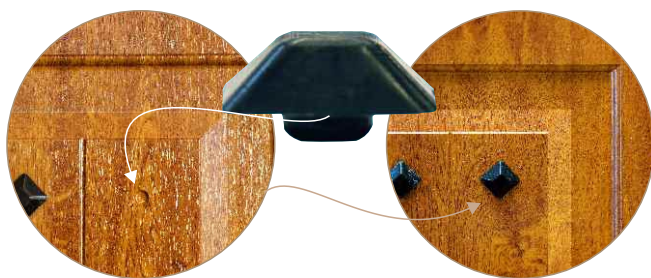

Esta línea de paneles decorativos está inspirada en épocas medievales, simulando el sistema de tablados rústicos. Se logró aportar la misma impronta pero con remaches de pvc negros que asemejan las puntas de los clavos de hierro. Una alternativa posmoderna, rememorando los aires del pasado.

REVESTIMIENTO

- FOLIO PVC SÍMIL MADERA

COLOR

**MEDIDAS DE PANEL
(alto x ancho x espesor)**

1900x800x30 MM   2200x910x30 MM
Para modelos OSHOVIA y AUSTRAL

1900x800x18 MM   2200x910x18 MM
Para modelos LLAO LLAO y ONA

**MEDIDA MÁXIMA
DE VANO**

2120x1060 MM   2400x1170 MM

Superficie a cubrir utilizando 1 solo panel con perfiles PVC. Puede variar de acuerdo a la tipología y marca de los mismos. Se instalan de forma similar a un DVH según el instructivo provisto por Grico Panels.

OPCIONALES

CONSULTE por REFUERZO y BLINDAJE

**DETALLE MOLDURA
BAJO RELIEVE**

Vista lateral

AHORRO
ENERGÉTICO

R-UV

AISLACIÓN
ACÚSTICA

AISLACIÓN
TÉRMICA

ANTICORROSIÓN

LIBRE
MANTENIMIENTO

FÁCIL DE
INSTALAR